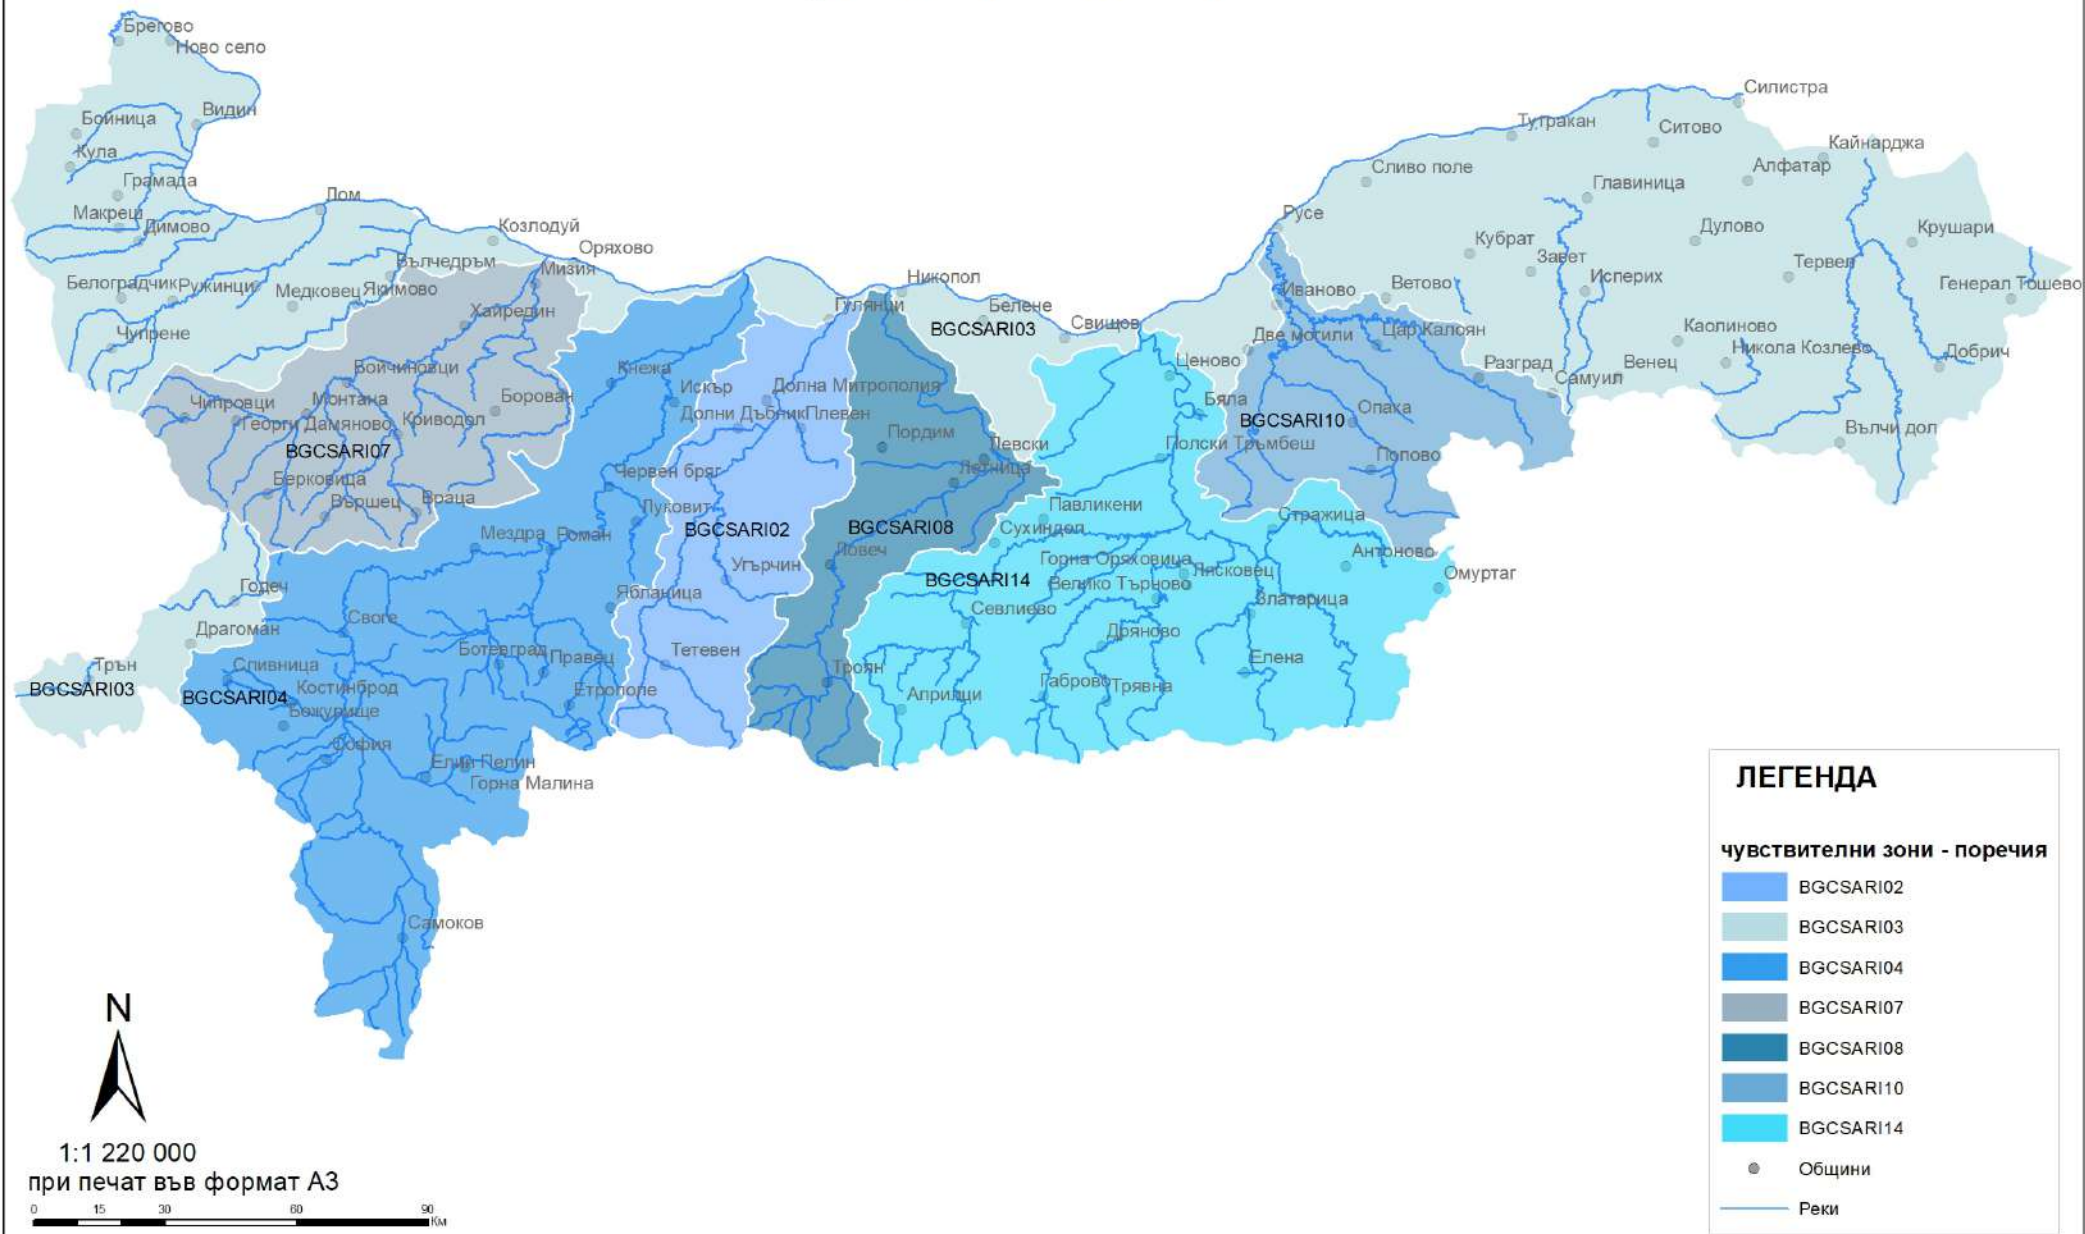

Зони, в които водите са чувствителни към биогенни елементи – чувствителни зони

ЛЕГЕНДА

чувствителни зони - поречия

- BGCSARI02
- BGCSARI03
- BGCSARI04
- BGCSARI07
- BGCSARI08
- BGCSARI10
- BGCSARI14
- Общини
- Реки