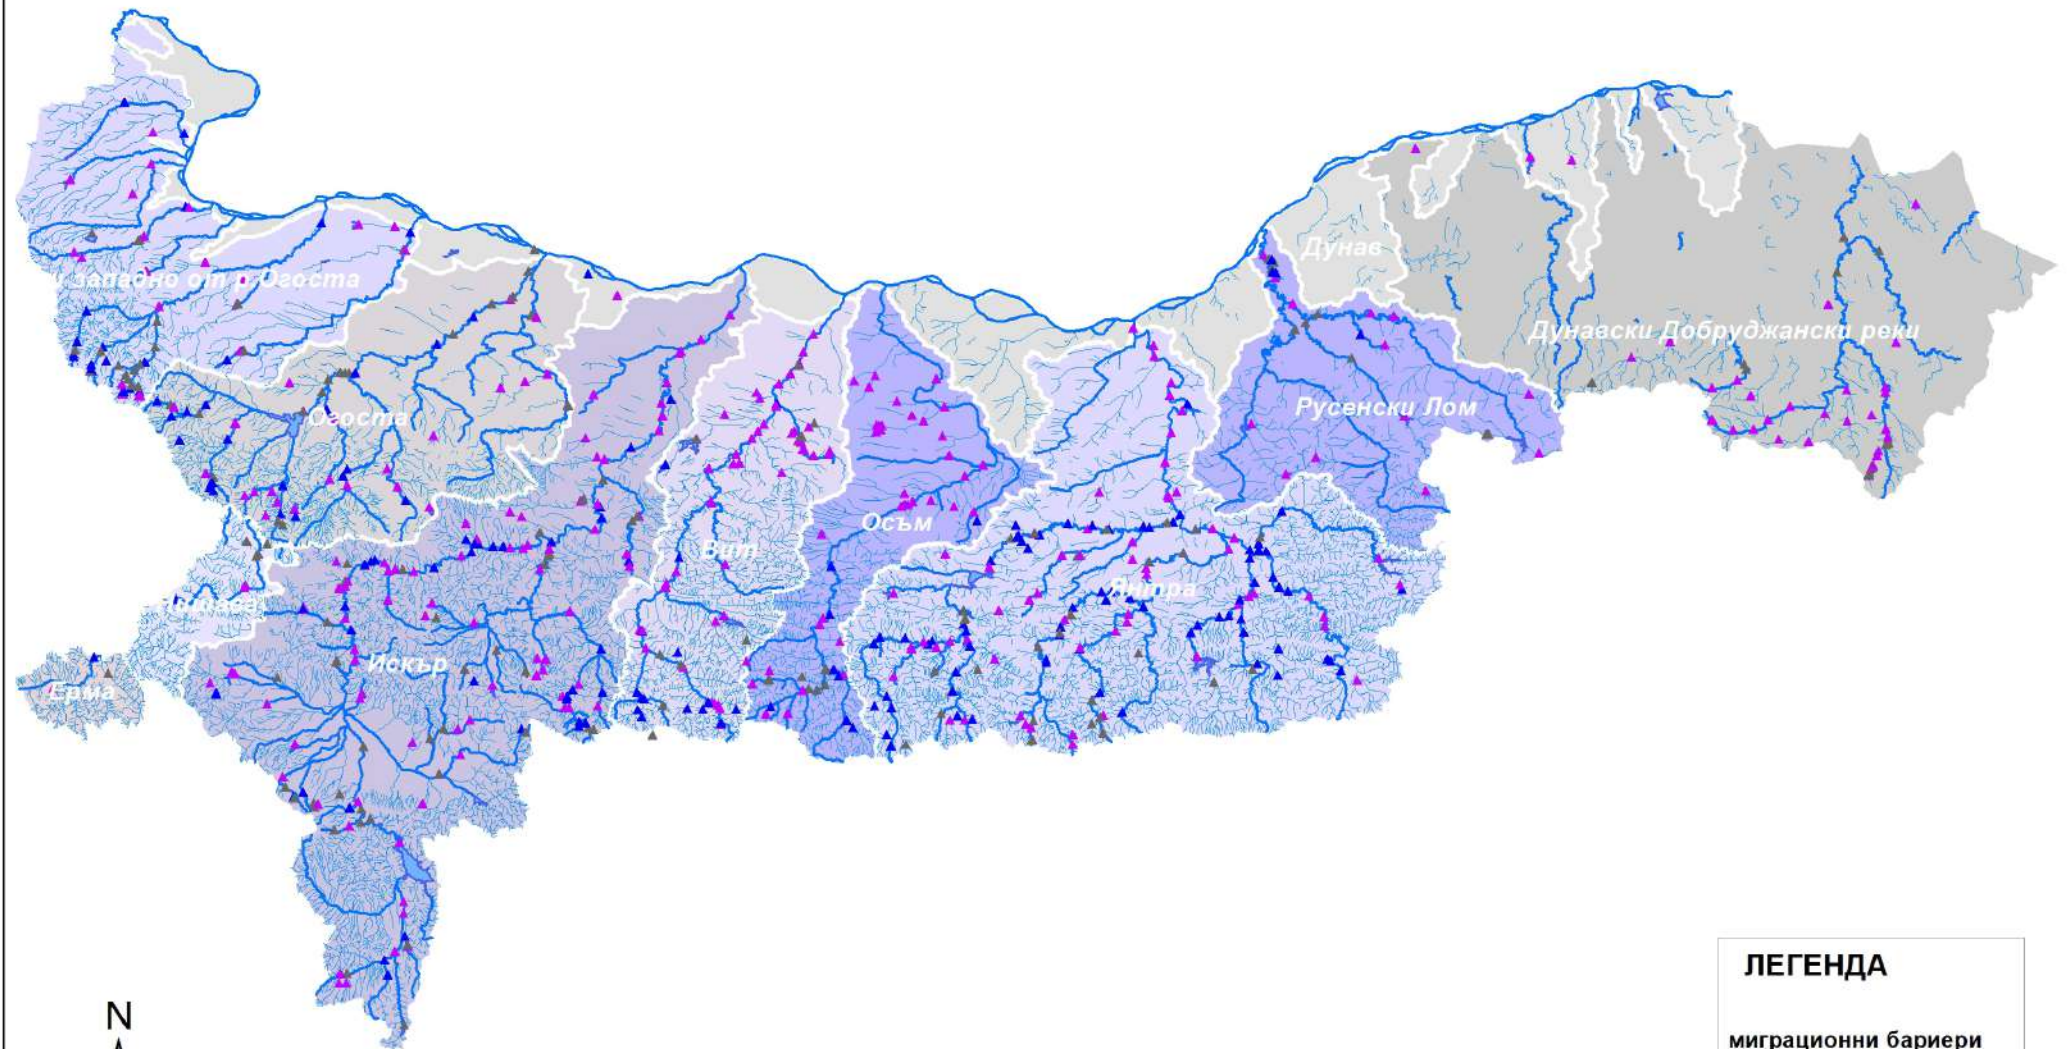

Миграционни бариери в ДРБУ

ЛЕГЕНДА

миграционни бариери

- ▲ преодолима
- ▲ непреодолима
- ▲ неизвестно
- речни сегменти главни

1:1 230 000
при печат във формат А3