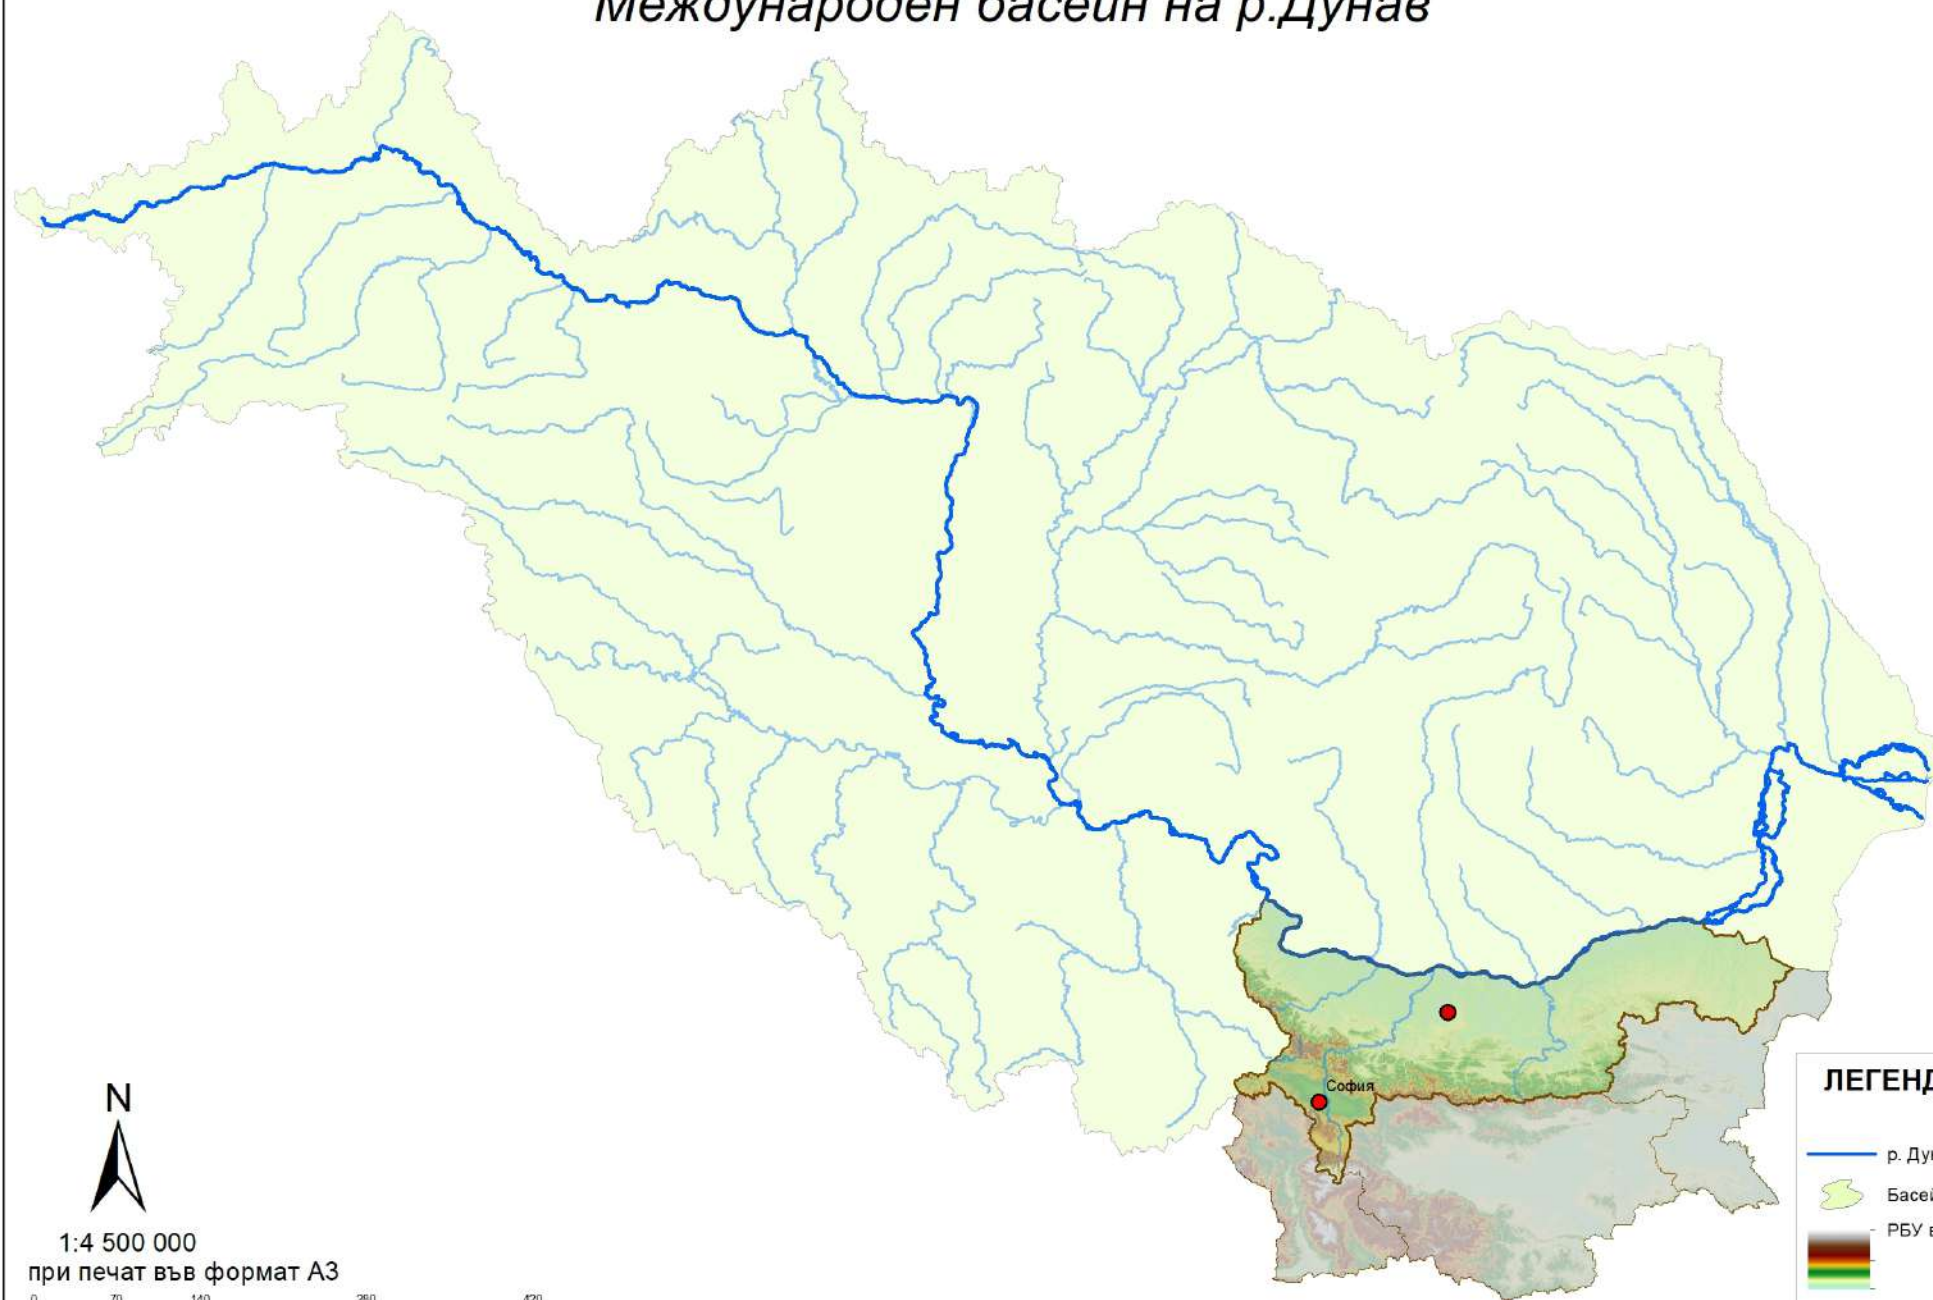

Международен басейн на р. Дунав

N
1:4 500 000
при печат във формат А3
0 70 140 280 420 км

ЛЕГЕНДА

- р. Дунав
- Басейн на р. Дунав
- РБУ в България